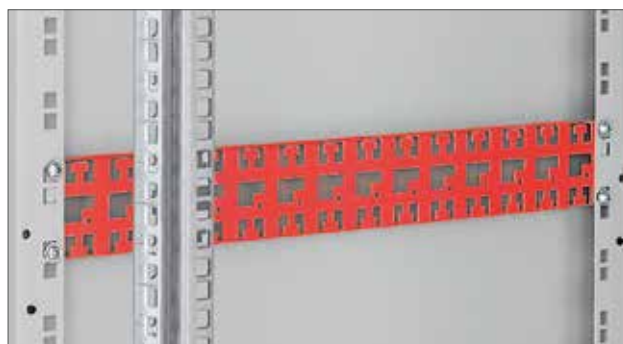

### ■ RAX-VP-T03-X1

Vyvazovací příčka teleskopická pro rozvaděče hloubky 800-1200 mm (pár).

RAC-VP-X59-A1

### ■ RAB-VP-X59-A1, RAC-VP-X59-A1

19" vyvazovací lišta.

RAX-VP-X71-X1

Typ	Hloubka rozvaděče (mm)
RAX-VP-X70-X1	600
RAX-VP-X71-X1	800
RAX-VP-X72-X1	900
RAX-VP-X73-X1	1000
RAX-VP-X74-X1	1100
RAX-VP-X75-X1	1200

### ■ RAX-VP-X7x-X1

Vyvazovací lišta pro stojanové rozvaděče šířky 800 mm (pár).

Typ	Hloubka (mm)
RAX-VP-X50-X1	600
RAX-VP-X51-X1	800
RAX-VP-X52-X1	900
RAX-VP-X53-X1	1000
RAX-VP-X54-X1	1100
RAX-VP-X55-X1	1200

### ■ RAB-VP-X5x-X1, RAC-VP-X5x-X1

Vyvazovací lišta pro skelet RPA, RIE.

Typ	Hloubka (mm)
RAX-VP-D50-X1	600
RAX-VP-D51-X1	800
RAX-VP-D52-X1	900
RAX-VP-D53-X1	1000
RAX-VP-D54-X1	1100
RAX-VP-D55-X1	1200