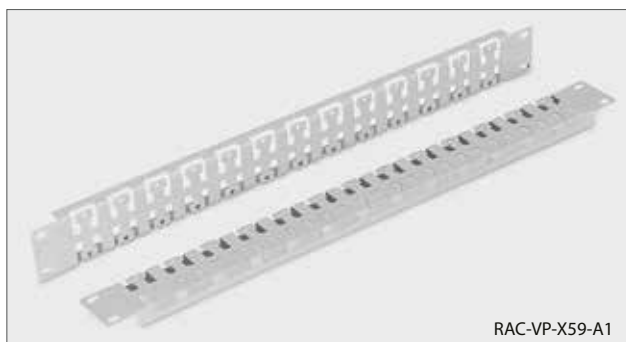

#### Příbal

Šroub M6 x 10 ..... 4x  
 Plastová podložka ..... 4x  
 Plovoucí matice M6 ..... 4x

RAX-VP-T02-X1

### ■ RAX-VP-T02-X1

Vyvazovací příčka teleskopická pro rozvaděče hloubky 600-900 mm (pár). Lze použít i pro 19".

### ■ RAX-VP-T03-X1

Vyvazovací příčka teleskopická pro rozvaděče hloubky 800-1200 mm (pár).

RAC-VP-X59-A1

### ■ RAX-VP-X7x-X1

Vyvazovací lišta pro stojanové rozvaděče šířky 800 mm (pár).

Typ	Hloubka (mm)
RAX-VP-X50-X1	600
RAX-VP-X51-X1	800
RAX-VP-X52-X1	900
RAX-VP-X53-X1	1000
RAX-VP-X54-X1	1100
RAX-VP-X55-X1	1200