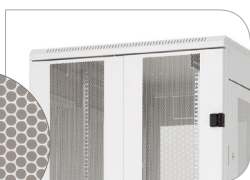

dvojitě celoplechové dveře

dvojitě perforované dveře