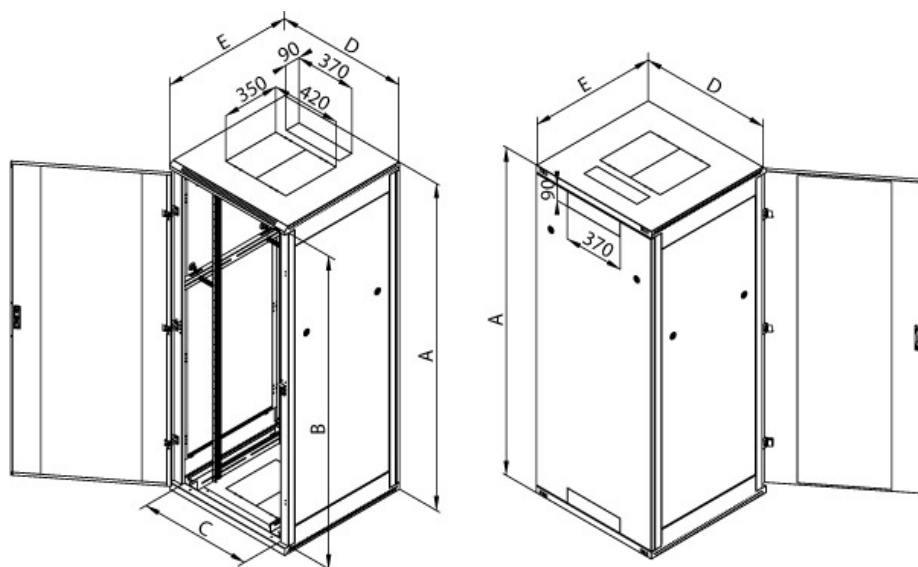

Barva	šedá RAL7035 (standard)
	černá RAL9005
Povrch	strukturovaný, matný