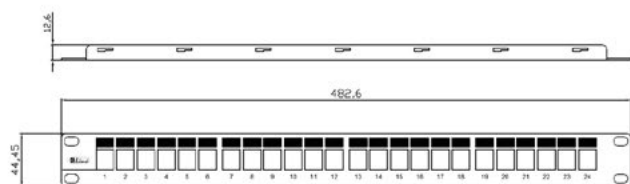

Modulární patch panel až pro 24 keystone modulů, neosazený, černý

KÓD: KEP-EMPTY-S

vlastnosti

- určený pro montáž do 19" rozvaděčů
- integrovaný zadní kabelový management
- stahovací pásy k uchycení kabelů (24ks)
- sada šroubů M6 s plovoucími maticemi (4ks)
- uzemňovací šroub s podložkou (1ks)

konstrukce

Výška	1U (44,5 mm)	
Šířka	19" (482,6 mm)	
Hloubka (včetně kabelového managementu)	152 mm	
Materiál	přední čelo	ocel
	zadní část	poniklovaná ocel s antikorozní úpravou
Barva	černá RAL9005	
Povrch	strukturovaný, matný	

související produkty

KÓD: KEJ-C6A-S-10G	Keystone Jack, Category 6 _A , RJ45/s
KÓD: KEJ-CEA-S-10G	Keystone Jack, Category 6A, RJ45/s
KÓD: KEJ-C6-S-TL	Keystone Jack, Category 6, RJ45/s
KÓD: KEJ-C6-U-TL	Keystone Jack, Category 6, RJ45/u
KÓD: KEJ-C5E-S-TL	Keystone Jack, Category 5E, RJ45/s
KÓD: KEJ-C5E-U-TL	Keystone Jack, Category 5E, RJ45/u