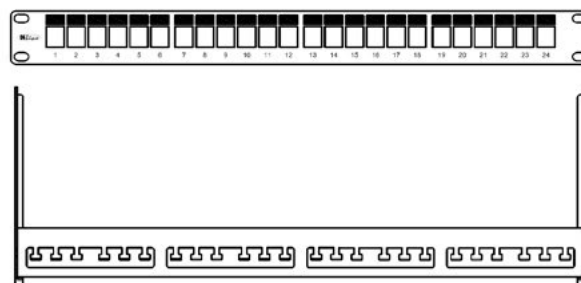

Modulární patch panel až pro 24 keystone modulů, neosazený, černý

KÓD: KEP-EMPTY-S

vlastnosti

- určený pro montáž do 19" rozvaděčů
- integrovaný zadní kabelový management
- stahovací pásy k uchycení kabelů (24ks)
- sada šroubů M6 s plovoucími maticemi (4ks)
- uzemňovací šroub s podložkou (1ks)

konstrukce

Výška	1U (44,5 mm)	
Šířka	19" (482,6 mm)	
Hloubka (včetně kabelového managementu)	152 mm	
Materiál	přední čelo	ocel
	zadní část	poniklovaná ocel s antikorozní úpravou
Barva	černá RAL9005	
Povrch	strukturovaný, matný	

související produkty

KÓD: KEJ-C6A-S-10G	Keystone Jack, Category 6 _A , RJ45/s
KÓD: KEJ-CEA-S-10G	Keystone Jack, Category 6A, RJ45/s
KÓD: KEJ-C6-S-TL	Keystone Jack, Category 6, RJ45/s
KÓD: KEJ-C6-U-TL	Keystone Jack, Category 6, RJ45/u
KÓD: KEJ-C5E-S-TL	Keystone Jack, Category 5E, RJ45/s
KÓD: KEJ-C5E-U-TL	Keystone Jack, Category 5E, RJ45/u