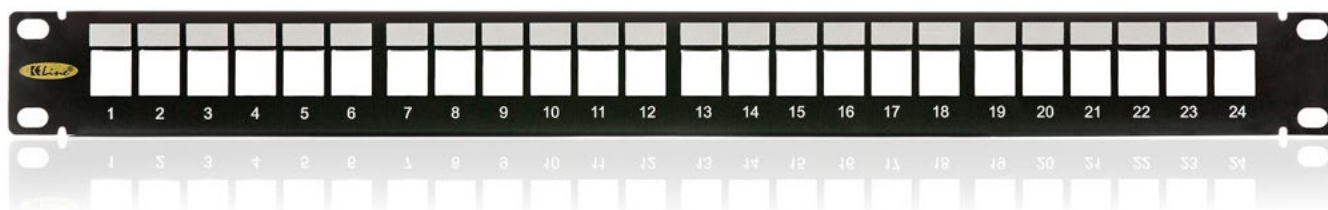

Modulární patch panel až pro 24 keystone modulů, neosazený, černý

KÓD: KEP-EMPTY-S

vlastnosti

- určený pro montáž do 19" rozvaděčů
- integrovaný zadní kabelový management
- stahovací pásy k uchycení kabelů (24ks)
- sada šroubů M6 s plovoucími maticemi (4ks)
- uzemňovací šroub s podložkou (1ks)

konstrukce

Výška	1U (44,5 mm)	
Šířka	19" (482,6 mm)	
Hloubka (včetně kabelového managementu)	152 mm	
Materiál	přední čelo	ocel
	zadní část	poniklovaná ocel s antikorozní úpravou
Barva	černá RAL9005	
Povrch	strukturovaný, matný	

související produkty

KÓD: KEJ-C6A-S-10G	Keystone Jack, Category 6 _A , RJ45/s
KÓD: KEJ-CEA-S-10G	Keystone Jack, Category 6A, RJ45/s
KÓD: KEJ-C6-S-TL	Keystone Jack, Category 6, RJ45/s
KÓD: KEJ-C6-U-TL	Keystone Jack, Category 6, RJ45/u
KÓD: KEJ-C5E-S-TL	Keystone Jack, Category 5E, RJ45/s
KÓD: KEJ-C5E-U-TL	Keystone Jack, Category 5E, RJ45/u