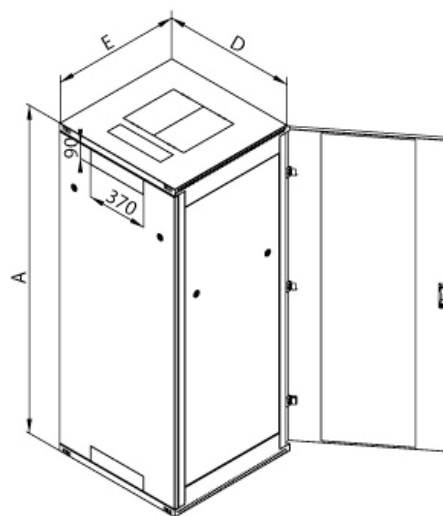

Serverový 19" rozvaděč kompaktní RMA

vlastnosti

- rozvaděč se svařovaným skeletem a s krytím IP20
- jednokřídlé přední dveře s bezpečnostním tvrzeným kouřovým sklem (standard)
- možnost dodání jednokřídlých i dvoukřídlých celoplechových nebo perforovaných dveří s propustností vzduchu 80%
- odnímatelná a uzamykatelná zadní stěna a bočnice (standard)
- možnost nahrazení zadní stěny dveřmi ve stejných variantách jako v případě předních dveří
- posuvné přední a zadní vertikální lišty
- rám a všechny oddělitelné části propojeny zemnicími kabely
- kabelové vstupy, kryté vylamovacími záslepkami, se nacházejí na zadní stěně, ve střeše a v podlaze rozvaděče
- otvory pro montáž ventilačních jednotek, kryté vylamovacími záslepkami, se nacházejí ve střeše a v podlaze rozvaděče
- nivelační nožičky (standard)
- možnost doobjednání koleček RAX-MS-X81-X1 nebo podstavce s filtrem RAB-PO-XXX-XN, RAC-PO-XXX-XN
- možnost přestavení vertikálních lišt z 19" na 21" nebo 23" (platí pouze pro rozvaděče o šířce 800 mm)
- protiprachový kartáč k utěsnění využitého kabelového vstupu (1ks)
- sada šroubů M6 s plovoucími maticemi (16ks)

Barva

černá RAL9005

Povrch

strukturovaný, matný

šířka 600 mm, hloubka 900 mm

- jednokřídlé přední perforované dveře s propustností vzduchu 80 %

42U KÓD: [RMA-42-L69-BAY-A1-OZA](#)

A (mm)	B (mm)	C (mm)	D (mm)	E (mm)	hmotnost (kg)	nosnost (kg)
1970	1868	487	600	900	85,8	400

šířka 600 mm, hloubka 900 mm

- jednokřídlé přední dveře s bezpečnostním tvrzeným kouřovým sklem

42U KÓD: [RMA-42-A69-BAY-A1-OZA](#)

A (mm)	B (mm)	C (mm)	D (mm)	E (mm)	hmotnost (kg)	nosnost (kg)
1970	1868	487	600	900	90,8	400

šířka 800 mm, hloubka 1000 mm

- jednokřídlé přední dveře s bezpečnostním tvrzeným kouřovým sklem

27U KÓD: [RMA-27-A81-BAY-A1-OZA](#)

45U KÓD: [RMA-45-A81-BAY-A1-OZA](#)

A (mm)	B (mm)	C (mm)	D (mm)	E (mm)	hmotnost (kg)	nosnost (kg)
1300	1198	487	800	1000	81,2	400
2105	1868	487	800	1000	115,6	400