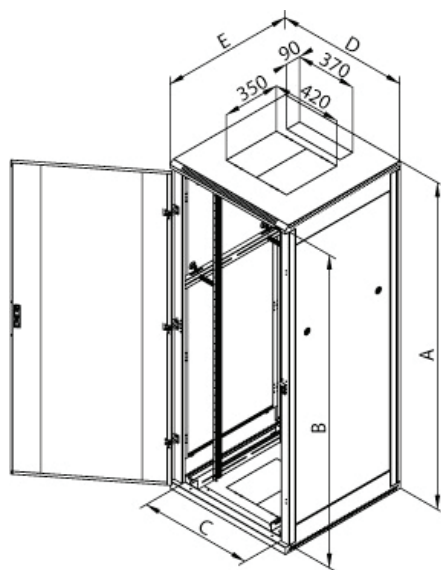

Serverový 19" rozvaděč kompaktní RMA

vlastnosti

- rozvaděč se svařovaným skeletem a s krytím IP20
- jednokřídlé přední dveře s bezpečnostním tvrzeným kouřovým sklem (standard)
- možnost dodání jednokřídlých i dvoukřídlých celoplechových nebo perforovaných dveří s propustností vzduchu 80%
- odnímatelná a uzamykatelná zadní stěna a bočnice (standard)
- možnost nahrazení zadní stěny dveřmi ve stejných variantách jako v případě předních dveří
- posuvné přední a zadní vertikální lišty
- rám a všechny oddělitelné části propojeny zemnicími kabely
- kabelové vstupy, kryté vylamovacími záslepkami, se nacházejí na zadní stěně, ve střeše a v podlaze rozvaděče
- otvory pro montáž ventilačních jednotek, kryté vylamovacími záslepkami, se nacházejí ve střeše a v podlaze rozvaděče
- nivelační nožičky (standard)
- možnost doobjednání koleček RAX-MS-X81-X1 nebo podstavce s filtrem RAB-PO-XXX-XN, RAC-PO-XXX-XN
- možnost přestavení vertikálních lišt z 19" na 21" nebo 23" (platí pouze pro rozvaděče o šířce 800 mm)
- protiprachový kartáč k utěsnění využitého kabelového vstupu (1ks)
- sada šroubů M6 s plovoucími maticemi (16ks)

Barva

černá RAL9005

Povrch

strukturovaný, matný

šířka 600 mm, hloubka 900 mm

- jednokřídlé přední perforované dveře s propustností vzduchu 80 %

42U KÓD: [RMA-42-L69-BAY-A1-OZA](#)

A (mm)	B (mm)	C (mm)	D (mm)	E (mm)	hmotnost (kg)	nosnost (kg)
1970	1868	487	600	900	85,8	400

šířka 600 mm, hloubka 900 mm

- jednokřídlé přední dveře s bezpečnostním tvrzeným kouřovým sklem

42U KÓD: [RMA-42-A69-BAY-A1-OZA](#)

A (mm)	B (mm)	C (mm)	D (mm)	E (mm)	hmotnost (kg)	nosnost (kg)
1970	1868	487	600	900	90,8	400

šířka 800 mm, hloubka 1000 mm

- jednokřídlé přední dveře s bezpečnostním tvrzeným kouřovým sklem

27U KÓD: [RMA-27-A81-BAY-A1-OZA](#)

45U KÓD: [RMA-45-A81-BAY-A1-OZA](#)

A (mm)	B (mm)	C (mm)	D (mm)	E (mm)	hmotnost (kg)	nosnost (kg)
1300	1198	487	800	1000	81,2	400
2105	1868	487	800	1000	115,6	400