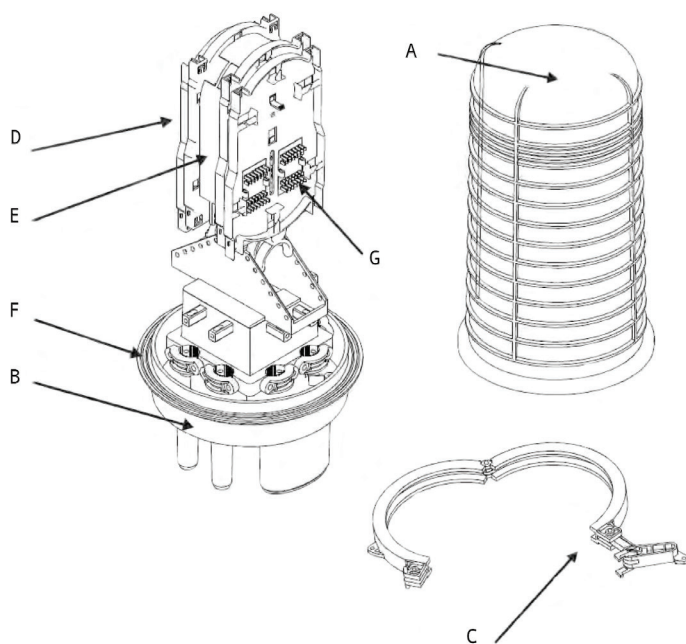

Hrncová spojka

KÓD: PC-ES-2024

vlastnosti

- vhodná pro campusové sítě
- kapacita 240 svarů
- možnost upevnění na stěnu nebo stožár
- rychlé otevření bez použití speciálního nářadí
- těsnění realizované pomocí silikonového kroužku
- utěsnění kabelových vstupů pomocí smršťovacích trubiček
- 6 samostatných kabelových vstupů a 1 oválný kabelový vstup (pro nepřerušovaný kabel)
- osazená kazetou pro 24 svarů s možností doplnění o dalších 9 ks

- A - kryt
 B - kabelové vstupy
 C - kruhová uzavírací objímka
 D - optické kazety
 E - držák optických kazet
 F - těsnění
 G - držák optických svarů

konstrukce

Rozměry	výška	460 mm
	průměr	225 mm
Provozní teplota	-40°C až 65°C	
Provozní tlak	70 až 106 kPa	
Kapacita	max. 240 vláken	
Počet kazet	max. 10	
Průměr instalovaného kabelu	6 mm až 17,5 mm	
Izolační odpor	> 2 x 10 ⁴ MΩ	
Elektrická pevnost	15 kV DC / 1 min	

související produkty

KÓD: PC-7212

Kazeta pro 24 svarů