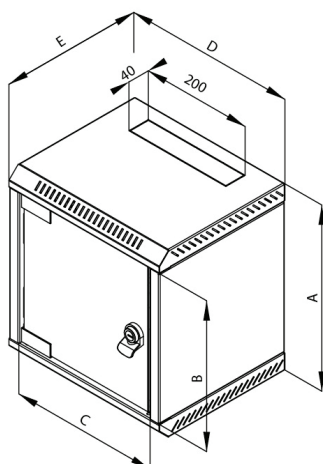

Nástěnný 10" rozvaděč RBA

vlastnosti

- svařovaný rozvaděč s krytím IP20
- dveře z bezpečnostního tvrzeného krouhového skla (standard)
- možnost dodání celoplechových dveří
- posuvné vertikální lišty
- rám a všechny oddělitelné části propojeny zemnicími kabely
- protiprachový kartáč pro utěsnění využitého kabelového vstupu (1ks)
- sada šroubů M6 s plovoucími maticemi (16ks)

Barva	šedá RAL7035
Povrch	strukturovaný, matný

hloubka 260 mm, šířka 310 mm

		A (mm)	B (mm)	C (mm)	D (mm)	E (mm)	R1 (mm)	R2 (mm)	hmotnost (kg)	nosnost (kg)
10U	KÓD: RBA-04-AS3-CAY-C1	248	169	255	310	260	212	212	5,4	20
10U	KÓD: RBA-06-AS3-CAY-C1	337	258	255	310	260	301	212	6,9	20
10U	KÓD: RBA-09-AS3-CAY-C1	470	391	255	310	260	434	212	8,2	20

související produkty

KÓD: RAB-UP-X01-C1	Pevná police 10"
KÓD: RAB-VP-X02-C1	Vyvažovací panel 10"
KÓD: RAB-FO-X01-Cx	Optický panel 10"
KÓD: RAB-PD-X90-C1	Rozvodný panel 10", 4 x 230 V
KÓD: RAB-PP-X01-C4	Modulární patch panel 10" pre 8xRJ45