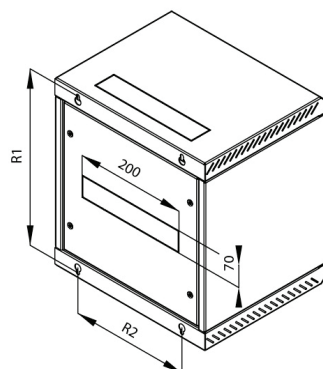

Nástěnný 10" rozvaděč RBA

vlastnosti

- svařovaný rozvaděč s krytím IP20
- dveře z bezpečnostního tvrzeného krouhového skla (standard)
- možnost dodání celoplechových dveří
- posuvné vertikální lišty
- rám a všechny oddělitelné části propojeny zemnicími kabely
- protiprachový kartáč pro utěsnění využitého kabelového vstupu (1ks)
- sada šroubů M6 s plovoucími maticemi (16ks)

Barva	šedá RAL7035
Povrch	strukturovaný, matný

hloubka 260 mm, šířka 310 mm

		A (mm)	B (mm)	C (mm)	D (mm)	E (mm)	R1 (mm)	R2 (mm)	hmotnost (kg)	nosnost (kg)
10U	KÓD: RBA-04-AS3-CAY-C1	248	169	255	310	260	212	212	5,4	20
10U	KÓD: RBA-06-AS3-CAY-C1	337	258	255	310	260	301	212	6,9	20
10U	KÓD: RBA-09-AS3-CAY-C1	470	391	255	310	260	434	212	8,2	20

související produkty

KÓD: RAB-UP-X01-C1	Pevná police 10"
KÓD: RAB-VP-X02-C1	Vyvažovací panel 10"
KÓD: RAB-FO-X01-Cx	Optický panel 10"
KÓD: RAB-PD-X90-C1	Rozvodný panel 10", 4 x 230 V
KÓD: RAB-PP-X01-C4	Modulární patch panel 10" pre 8xRJ45