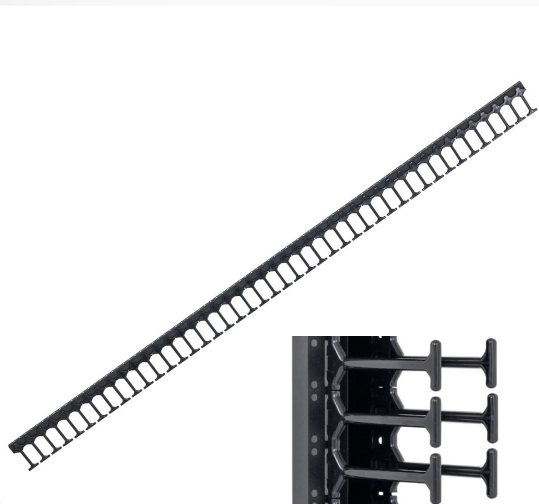

Vertikální vyvazovací žlab pro rozváděče se šířkou 800 mm

P/N: RAB-VP-HXX-X1

vlastnosti

- použitelný pro rozváděče se šířkou 800 mm
- dvouřadý vyvazovací hřeben pro rozváděče s výškou od 10U až do 47U
- na uzavření žlabu slouží RAB-VP-OXX-X1 (objednává se samostatně)

konstrukce

Barva	černá (RAL9005)
Materiál	plast

	Výška (U)	Šířka	Hloubka
P/N: RAB-VP-H10-X1	10U	74 mm	75 mm
P/N: RAB-VP-H15-X1	15U	74 mm	75 mm
P/N: RAB-VP-H18-X1	18U	74 mm	75 mm
P/N: RAB-VP-H22-X1	22U	74 mm	75 mm
P/N: RAB-VP-H27-X1	27U	74 mm	75 mm
P/N: RAB-VP-H32-X1	32U	74 mm	75 mm
P/N: RAB-VP-H37-X1	37U	74 mm	75 mm
P/N: RAB-VP-H42-X1	42U	74 mm	75 mm
P/N: RAB-VP-H45-X1	45U	74 mm	75 mm
P/N: RAB-VP-H47-X1	47U	74 mm	75 mm