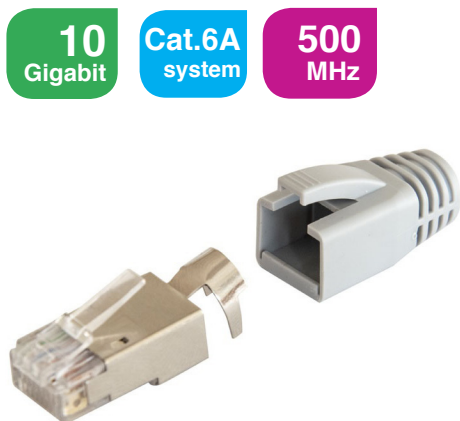

KELine konektor RJ45/s, pro přímou montáž na instalační kabel Cat.7_A, Cat.7, Cat.6_A, Cat.6

P/N: KE-RJ45-SC6A

10
Gigabit

Cat.6A
system

500
MHz

vlastnosti

- umožňuje montáž přímo na instalační kabely Cat.7_A, Cat.7, Cat.6_A, Cat.6 stíněné
- pro montáž jsou potřeba speciální krimpovací kleště KE-CT-SC6A
- umožňuje připojení IP kamer a bezdrátových zařízení i tam, kde pro omezený prostor nelze použít beznástrojový konektor KE-FT45-C6AS
- dodává se včetně gumové průchodky určené pro tento konektor
- v rámci systému Cat.6A umožňuje přenos všech vysokorychlostních protokolů včetně 10GBASE-T
- v rámci systému Cat.6A zaručuje šířku přenosového pásma 500 MHz
- dokonale stíněný vůči Alien Crosstalk a elektromagnetickému rušení

mechanické vlastnosti

Vhodný pro montáž na	kabely s plným jádrem od AWG 23 do AWG 22
Vhodný pro montáž na kabel s vnějším průměrem	od 5 do 8 mm
Materiál IDC kontaktů	slitina mědi s vrstvou 50 μ zlata
Cykly zapojení / rozpojení	min. 750