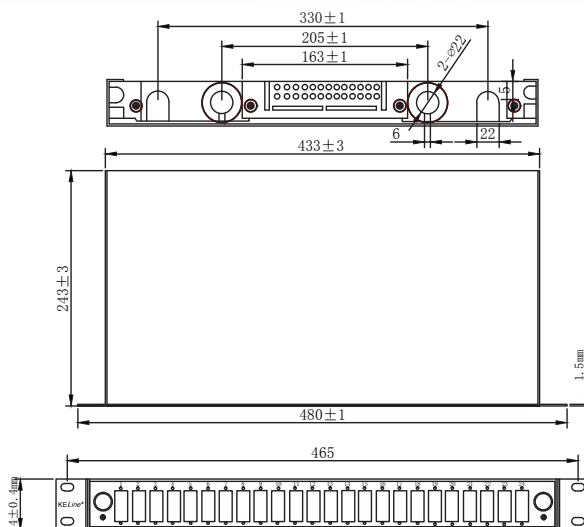

Optická vana výsuvná s čelem

pro 24 x SC Duplex, LC Quad adaptér 19" 1U černá

P/N: KAB-FO-X48-SL

vlastnosti

- vhodný pro adaptéry SC-SC Duplex nebo LC-LC Quad
- odnímatelné čelo pro jednodušší instalaci adaptérů
- určený pro montáž do 19" rozvaděčů
- v zadní části 4 kabelové vstupy
- sada šroubů M6 s plovoucími maticemi (4 ks)
- záslepka (24 ks)
- průchodka PG 13,5 (4 ks)
- management vláknové rezervy (2 ks)
- šroubky do adaptérů (48 ks)

konstrukce

Výška	1U (44mm)
Šířka	19" (480mm)
Hloubka (včetně kabelového managementu)	243mm
Materiál	ocel
Barva	černá RAL9005
Povrch	strukturovaný, matný