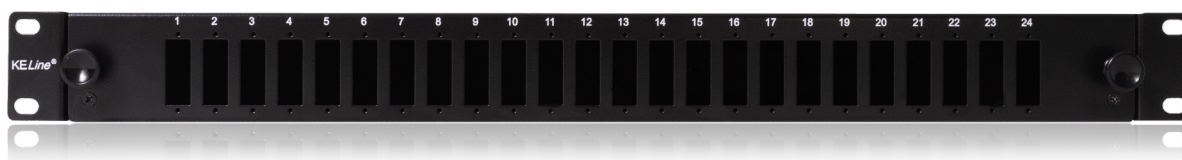

Optická vana výsuvná s čelem

pro 24 x SC Duplex, LC Quad adaptér 19" 1U černá

P/N: KAB-FO-X48-SL

vlastnosti

- vhodný pro adaptéry SC-SC Duplex nebo LC-LC Quad
- odnímatelné čelo pro jednodušší instalaci adaptérů
- určený pro montáž do 19" rozvaděčů
- v zadní části 4 kabelové vstupy
- sada šroubů M6 s plovoucími maticemi (4 ks)
- záslepka (24 ks)
- průchodka PG 13,5 (4 ks)
- management vláknové rezervy (2 ks)
- šroubky do adaptérů (48 ks)

konstrukce

Výška	1U (44mm)
Šířka	19" (480mm)
Hloubka (včetně kabelového managementu)	243mm
Materiál	ocel
Barva	černá RAL9005
Povrch	strukturovaný, matný