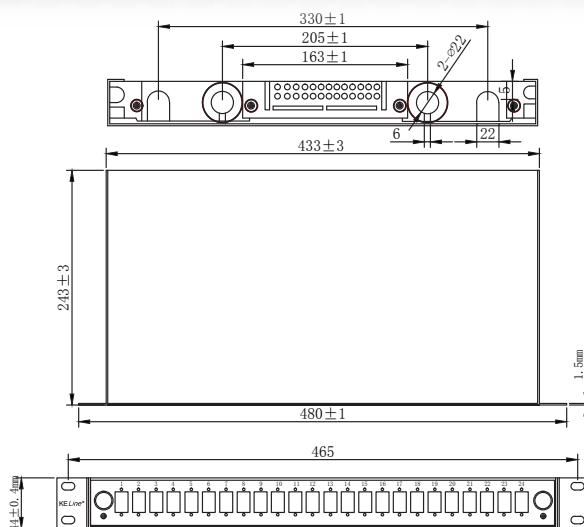

Optická vana výsuvná s čelem

pro 24 x SC, LC Duplex, LSH adaptér 19" 1U černá

P/N: KAB-FO-X47-SL

vlastnosti

- vhodná pro adaptéry SC-SC, LC-LC Duplex nebo LSH-LSH
- odnímatelné čelo pro jednodušší instalaci adaptérů
- určena pro montáž do 19" rozvaděčů
- v zadní části 4 kabelové vstupy
- sada šroubů M6 s plovoucími maticemi (4 ks)
- záslepka (24 ks)
- průchodka PG 13,5 (4 ks)
- management vláknové rezervy (2 ks)
- šroubek do adaptéru (48 ks)

konstrukce

Výška	1U (44mm)
Šířka	19" (480mm)
Hloubka (včetně kabelového managementu)	243mm
Materiál	ocel
Barva	černá RAL9005
Povrch	strukturovaný, matný