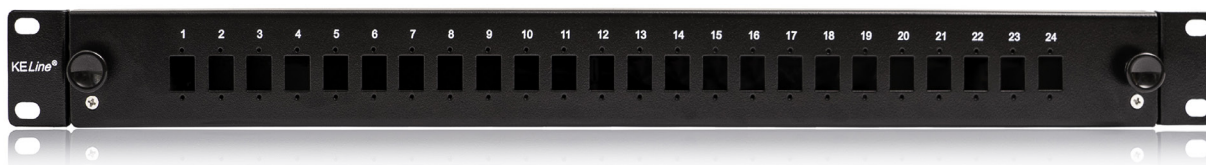

Optická vana výsuvná s čelem

pro 24 x SC, LC Duplex, LSH adaptér 19" 1U černá

P/N: KAB-FO-X47-SL

vlastnosti

- vhodná pro adaptéry SC-SC, LC-LC Duplex nebo LSH-LSH
- odnímatelné čelo pro jednodušší instalaci adaptérů
- určena pro montáž do 19" rozvaděčů
- v zadní části 4 kabelové vstupy
- sada šroubů M6 s plovoucími maticemi (4 ks)
- záslepka (24 ks)
- průchodka PG 13,5 (4 ks)
- management vláknové rezervy (2 ks)
- šroubek do adaptéru (48 ks)

konstrukce

Výška	1U (44mm)
Šířka	19" (480mm)
Hloubka (včetně kabelového managementu)	243mm
Materiál	ocel
Barva	černá RAL9005
Povrch	strukturovaný, matný