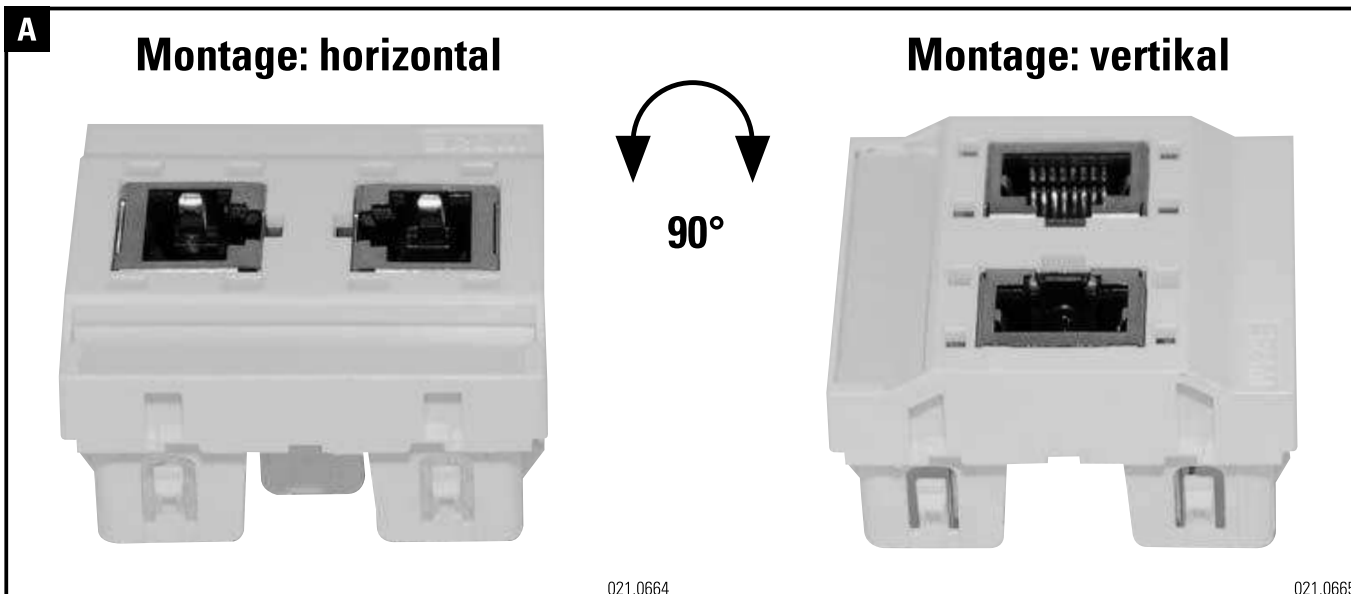

Installationsanleitung Montageplatte 45 x 45mm, 2 x 1 Port und 1 x 1 Port
Installation guide Mounting plate 45 x 45mm, 2 x 1 port and 1 x 1 port
Instructions de montage 45 x 45mm, 2 x 1 port avec 1 x 1 port