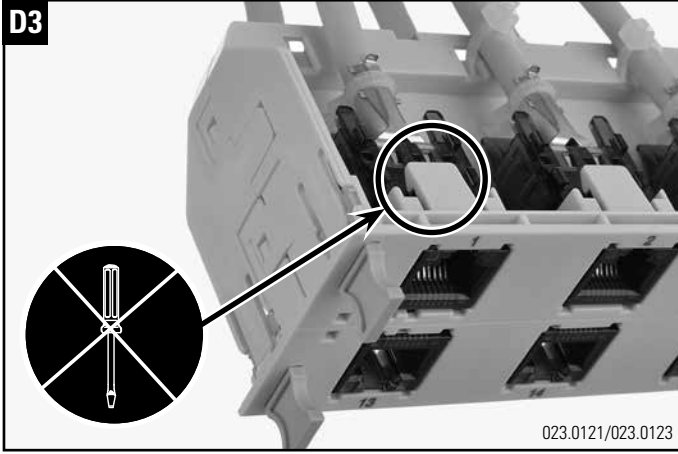

B2

Cat. 5 / Cat. 6

C1

C2

C3

C4

Demontage / Remove

Cat. 5 / Cat. 6

Upgrade 24 Port - 48 Port

Beschriftung / Labeling 48 Port

Beschriftung / Labeling 24 Port

Kabelführung / Cableguide

Headquarters

Switzerland

Reichle & De-Massari AG

Binzstrasse 32