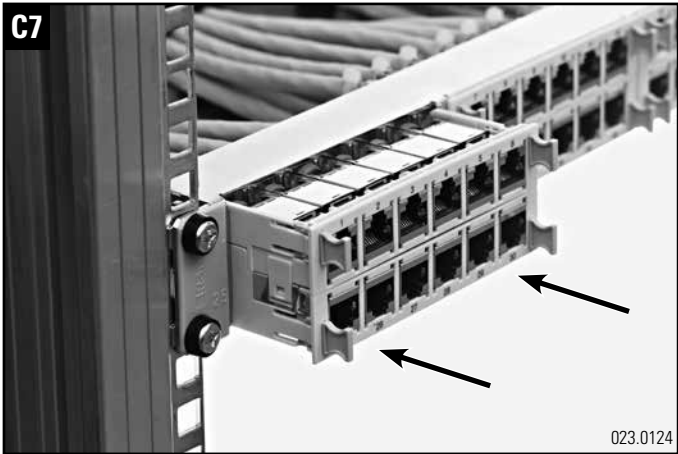

B2

Cat. 5 / Cat. 6

C1

C2

C3

C4

Demontage / Remove

Cat. 5 / Cat. 6

Upgrade 24 Port - 48 Port

Beschriftung / Labeling 48 Port

Beschriftung / Labeling 24 Port

Kabelführung / Cableguide

Headquarters

Switzerland

Reichle & De-Massari AG

Binzstrasse 32