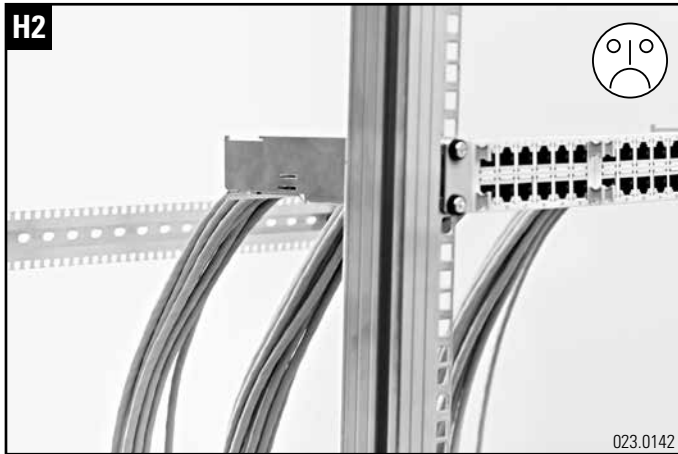

Upgrade 24 Port - 48 Port

Beschriftung / Labeling 48 Port

Beschriftung / Labeling 24 Port

Kabelführung / Cableguide

Headquarters

Switzerland

Reichle & De-Massari AG

Binzstrasse 32