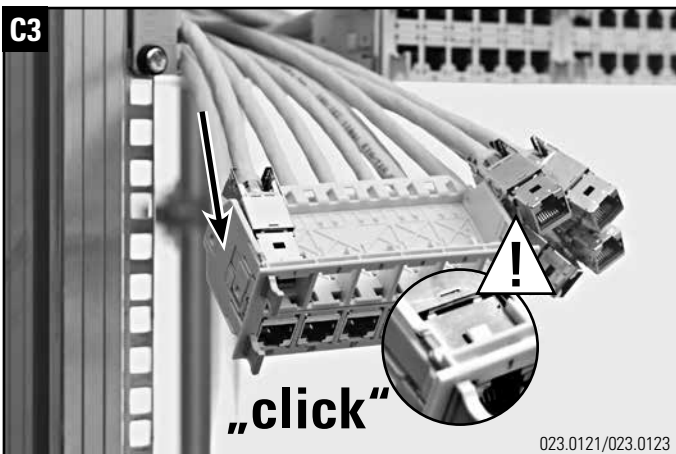

B2

Cat. 5 / Cat. 6

C1

C2

C3

C4

Demontage / Remove

Cat. 5 / Cat. 6

Upgrade 24 Port - 48 Port

Beschriftung / Labeling 48 Port

Beschriftung / Labeling 24 Port

Kabelführung / Cableguide

Headquarters

Switzerland

Reichle & De-Massari AG

Binzstrasse 32