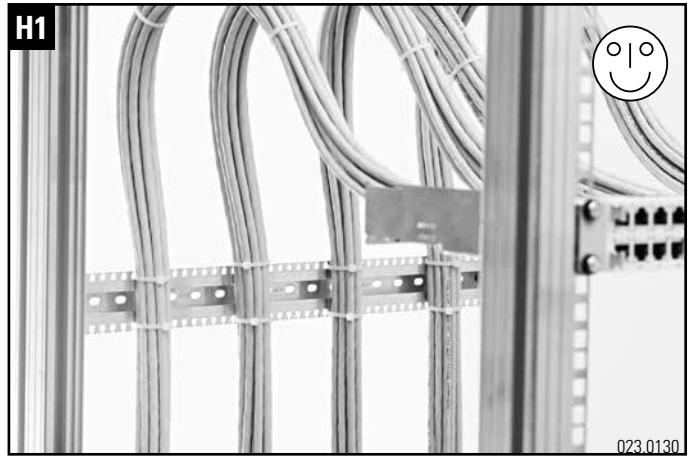

Upgrade 24 Port - 48 Port

Beschriftung / Labeling 48 Port

Beschriftung / Labeling 24 Port

Kabelführung / Cableguide

Headquarters

Switzerland

Reichle & De-Massari AG

Binzstrasse 32