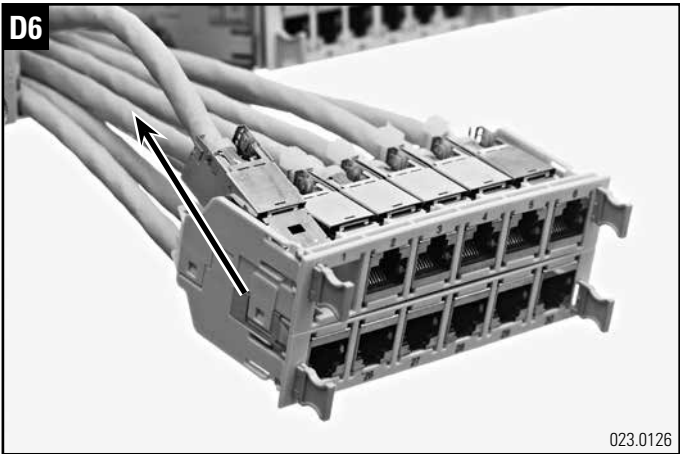

Upgrade 24 Port - 48 Port

Beschriftung / Labeling 48 Port

Beschriftung / Labeling 24 Port

Kabelführung / Cableguide

Headquarters

Switzerland

Reichle & De-Massari AG

Binzstrasse 32