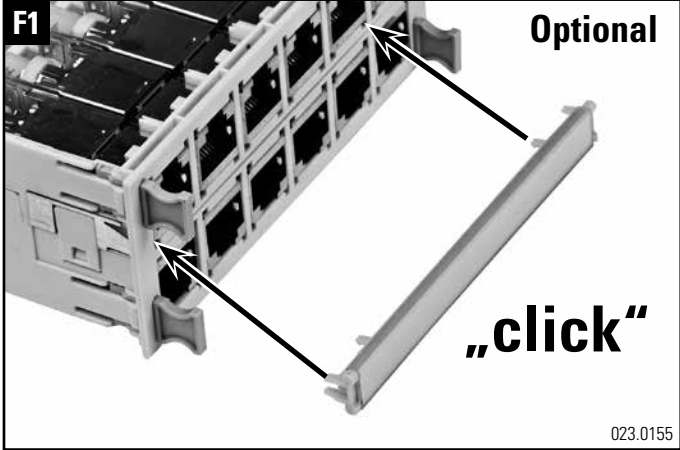

Upgrade 24 Port - 48 Port

Beschriftung / Labeling 48 Port

Beschriftung / Labeling 24 Port

Kabelführung / Cableguide

Headquarters

Switzerland

Reichle & De-Massari AG

Binzstrasse 32