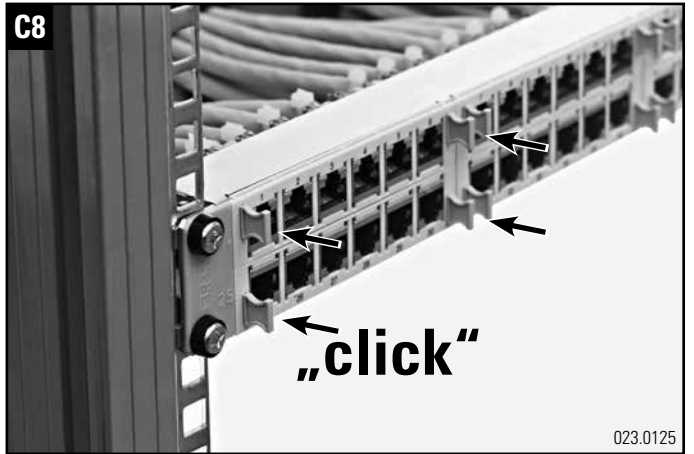

B2

Cat. 5 / Cat. 6

C1

C2

C3

C4

Demontage / Remove

Cat. 5 / Cat. 6

Upgrade 24 Port - 48 Port

Beschriftung / Labeling 48 Port

Beschriftung / Labeling 24 Port

Kabelführung / Cableguide

Headquarters

Switzerland

Reichle & De-Massari AG

Binzstrasse 32