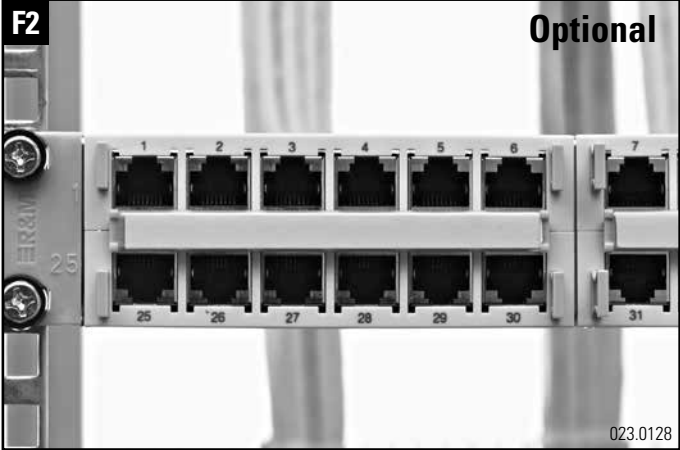

Upgrade 24 Port - 48 Port

Beschriftung / Labeling 48 Port

Beschriftung / Labeling 24 Port

Kabelführung / Cableguide

Headquarters

Switzerland

Reichle & De-Massari AG

Binzstrasse 32