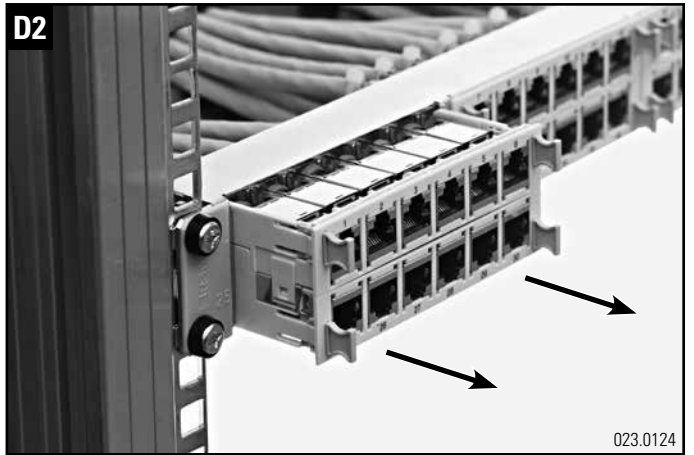

B2

Cat. 5 / Cat. 6

C1

C2

C3

C4

Demontage / Remove

Cat. 5 / Cat. 6

Upgrade 24 Port - 48 Port

Beschriftung / Labeling 48 Port

Beschriftung / Labeling 24 Port

Kabelführung / Cableguide

Headquarters

Switzerland

Reichle & De-Massari AG

Binzstrasse 32