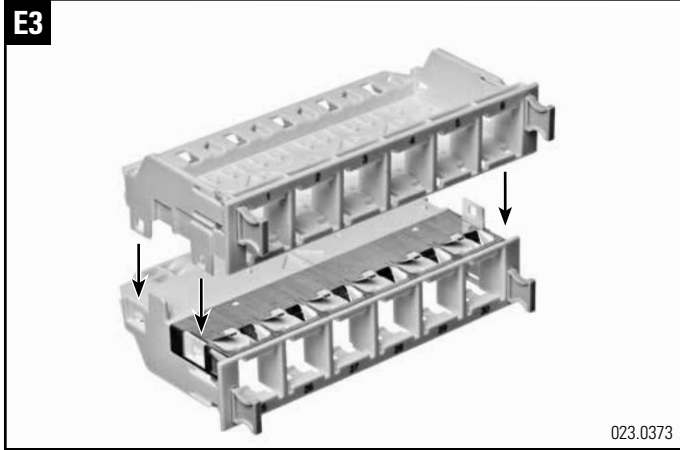

B2

Cat. 5 / Cat. 6

C1

C2

C3

C4

Demontage / Remove

Cat. 5 / Cat. 6

Upgrade 24 Port - 48 Port

Beschriftung / Labeling 48 Port

Beschriftung / Labeling 24 Port

Kabelführung / Cableguide

Headquarters

Switzerland

Reichle & De-Massari AG

Binzstrasse 32